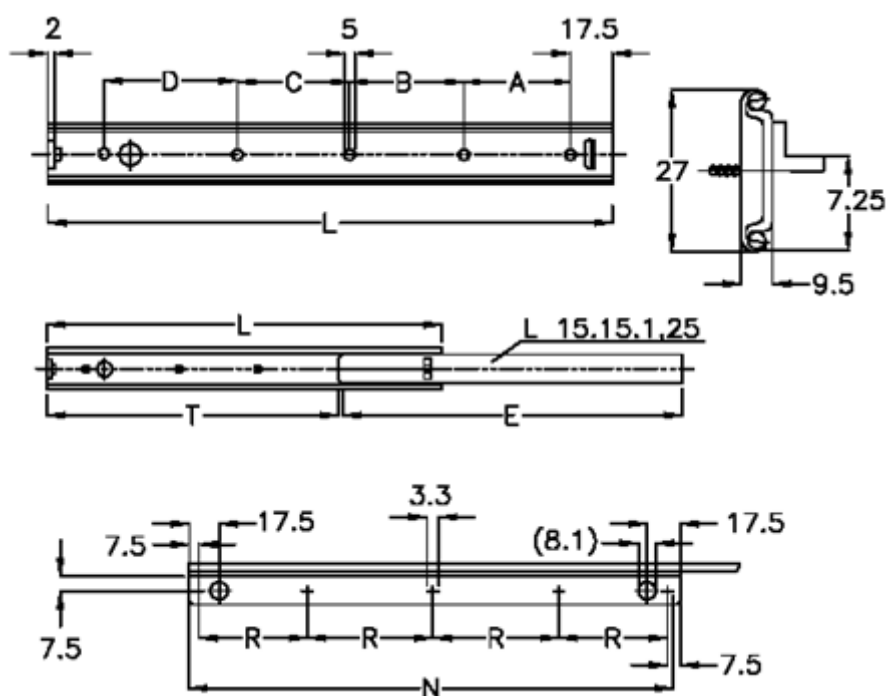

Varenummer: 11109055

Beskrivelse: Thomas Regout skuffeskinne 11109055 EMS2, 2led
indb.mål 600 mm / bæreevne 23 kg / udtræk 460 mm

Mål

A	= 128	R = 140.0
B	= 96	T = 460
Bæreevne sidemonteret	= 20	
C	= 160	
D	= 160	
E	= 573	
L	= 600	
N	= 575	